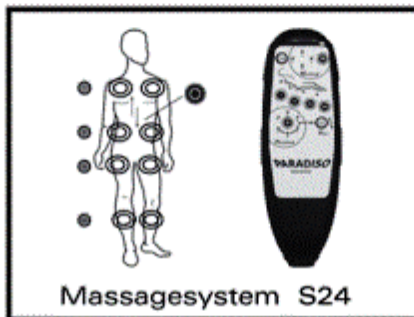

### Die ergonomische Massageliege

Gezielte Entlastung für Problemzonen und wirkungsvolle Massage für den Körper

Rollenmassage und Kompressionsmassage sind kombiniert für umfassende Massage zur Lockerung der Rückenmuskulatur durch 24 Massage-Elemente

Perfekte Körperanpassung  
durch Ergonomie

Nackenstütze und Fußpolster  
sind individuell verstellbar

Herz-Waage-Position  
für gezielte Entlastung

Entspannung durch Wärme

Programmierte Körpermassage

### Die ergonomische Massageliege

- Leistungsfähige und vielseitige Massageliege für die Massage des ganzen Körpers  
Unterschiedliche Massagesysteme können in Kombination oder einzeln für die Massage von Problemzonen wirkungsvoll genutzt werden
- Die ergonomische Gestaltung erlaubt eine sehr flexible und variable Anpassung an den Körper zur Intensivierung des Massageeffekts
- Die komfortable und hochwertige Polsterung mit hervorragender Stützwirkung fördert eine ideale und entspannte Körperhaltung
- Nackenkissen und Fußpolster sind individuell verstellbar für eine körpergerechte und sehr bequeme Ruheposition
- Die Herz-Waage-Position entlastet die Muskulatur durch Stufenlage und fördert die Tiefenentspannung
- Entspannung durch Wärme: Heizung für den Rückenbereich - mit oder ohne Massage anwendbar

Für die besondere Massage: Massagesystem S24

Dieses neu entwickelte Massagesystem kombiniert unterschiedliche Massagearten für die wirkungsvolle und umfassende Massage des ganzen Körpers

Die gezielte Massage für den Rückenbereich:  
24 Massage-Elemente für Rollenmassage mit  
Kompressionswirkung  
Massagefläche  $\longleftrightarrow$  62 cm