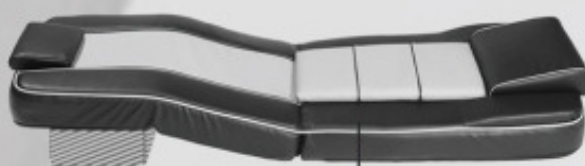

Entspannung durch Wärme