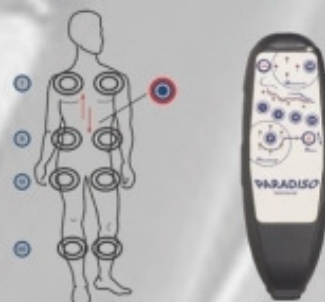

Klopfmassage und oszillierende Massage für 4 Körperzonen. Programmierte und stimulierende Ganzkörpermassage. 6 Massageprogramme

Ideale Körperanpassung und perfekte Stützwirkung durch ergonomisches Design

Perfekte Körperanpassung  
durch Ergonomie

Nackenstütze und Fußpolster  
sind individuell verstellbar

Herz-Waage-Position  
für gezielte Entlastung

Entspannung durch Wärme

Programmierte Körpermassage

### Die ergonomische Massageliege

- Leistungsfähige und vielseitige Massageliege für die Massage des ganzen Körpers  
Unterschiedliche Massagesysteme können in Kombination oder einzeln für die Massage von Problemzonen wirkungsvoll genutzt werden
- Die ergonomische Gestaltung erlaubt eine sehr flexible und variable Anpassung an den Körper zur Intensivierung des Massageeffekts
- Die komfortable und hochwertige Polsterung mit hervorragender Stützwirkung fördert eine ideale und entspannte Körperhaltung
- Nackenkissen und Fußpolster sind individuell verstellbar für eine körpergerechte und sehr bequeme Ruheposition
- Die Herz-Waage-Position entlastet die Muskulatur durch Stufenlage und fördert die Tiefenentspannung
- Entspannung durch Wärme: Heizung für den Rückenbereich - mit oder ohne Massage anwendbar

Für die besondere Massage: Massagesystem S24

Dieses neu entwickelte Massagesystem kombiniert unterschiedliche Massagearten für die wirkungsvolle und umfassende Massage des ganzen Körpers

Die gezielte Massage für den Rückenbereich:  
24 Massage-Elemente für Rollenmassage mit  
Kompressionswirkung  
Massagefläche  $\longleftrightarrow$  62 cm