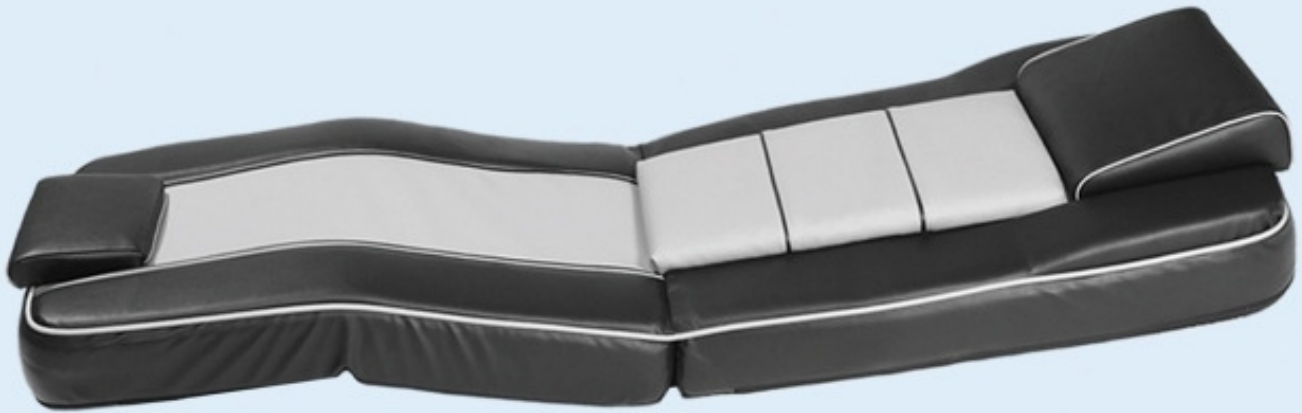

### Die ergonomische Massageliege

Gezielte Entlastung für Problemzonen und wirkungsvolle Massage für den Körper

Rollenmassage und Kompressionsmassage sind kombiniert für umfassende Massage zur Lockerung der Rückenmuskulatur durch 24 Massage-Elemente

Perfekte Körperanpassung  
durch Ergonomie

Nackenstütze und Fußpolster  
sind individuell verstellbar

Herz-Waage-Position  
für gezielte Entlastung

Entspannung durch Wärme

Programmierte Körpermassage

### Die ergonomische Massageliege

- Leistungsfähige und vielseitige Massageliege für die Massage des ganzen Körpers  
Unterschiedliche Massagesysteme können in Kombination oder einzeln für die Massage von Problemzonen wirkungsvoll genutzt werden
- Die ergonomische Gestaltung erlaubt eine sehr flexible und variable Anpassung an den Körper zur Intensivierung des Massageeffekts
- Die komfortable und hochwertige Polsterung mit hervorragender Stützwirkung fördert eine ideale und entspannte Körperhaltung
- Nackenkissen und Fußpolster sind individuell verstellbar für eine körpergerechte und sehr bequeme Ruheposition
- Die Herz-Waage-Position entlastet die Muskulatur durch Stufenlage und fördert die Tiefenentspannung
- Entspannung durch Wärme: Heizung für den Rückenbereich - mit oder ohne Massage anwendbar

Für die besondere Massage: Massagesystem S24

Dieses neu entwickelte Massagesystem kombiniert unterschiedliche Massagearten für die wirkungsvolle und umfassende Massage des ganzen Körpers

Die gezielte Massage für den Rückenbereich:  
24 Massage-Elemente für Rollenmassage mit  
Kompressionswirkung  
Massagefläche  $\longleftrightarrow$  62 cm